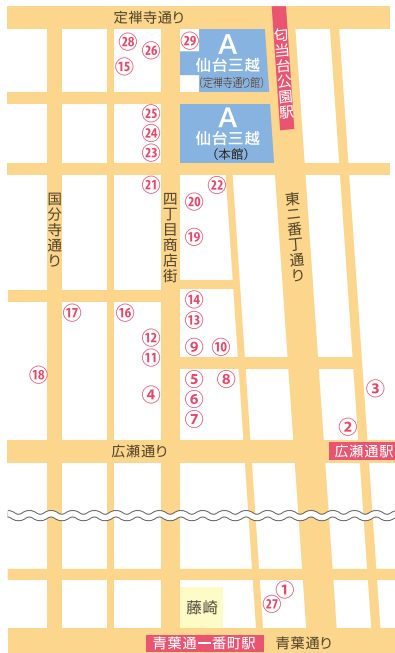

期間: 3月1日(水) ▶ 31日(金)

お得  
1

エムアイ  
ポイント 3倍!

期間中、対象店舗\*にて三越 M CARDをご利用いただくと、エムアイポイントが**3倍**(200円で3ポイント)貯まります。

\*対象店舗は、下記の「B いつでもポイント2倍加盟店」となります。  
※キャンペーン期間外は、ポイント2倍(200円で2ポイント)です。  
※ゴールドカードは、キャンペーン期間中は200円で4ポイント、期間外は200円で3ポイント貯まります。  
※仙台三越はポイント3倍対象外となります。

お得  
2

さらに!!  
もれなく**500**  
ポイントプレゼント!

期間中、A+B両方の条件で三越 M CARDをご利用いただくと

**A** 仙台三越 合計2,000円(税込)以上 + **B** 下記、ポイント2倍加盟店で 2,000円(税込)以上 = **もれなく500ポイントプレゼント!**

※ポイントプレゼントは、5月中旬にWebエムアイカード会員マイページ、またはご利用明細でご確認いただけます。  
※キャンペーン対象カードは、三越 M CARDをはじめとするエムアイカード社が発行するカードです。(ハウスカード除く)

B いつでもポイント2倍加盟店

※2017年2月1日現在

仙台三越近隣エリア

- |                |                |               |                        |
|----------------|----------------|---------------|------------------------|
| ① 中国北京料理 飛天    | ⑦ 浅久履物店        | ⑬ 南欧バル イナトーラ  | ⑲ 一番町検診クリニック・アベ模型 阿部電気 |
| ② 江陽グランドホテル    | ⑧ 大同苑 仙台一番町店   | ⑭ 網元 上の家 国分町店 | ⑳ 文具のキクチ               |
| ・中国飯店 龍天江      | ⑨ 江陽写真室        | ⑮ ワイン家もちぶた亭   | ㉑ おおまちハナサク小町店          |
| ・レストラン ロンシャン   | ⑩ うまい鮎勤 一番町支店  | ⑯ シマダメガネ      | ㉒ ドコモショップ定禅寺通り店        |
| ※宿泊は除く         | ⑪ ムサシヤ         | ⑰ ハナサク4Leaf店  | ㉓ 糸幸毛糸店                |
| ③ ハミングバード本町店   | ⑫ ハミングバードヴェッキオ | ⑱ from K      |                        |
| ④ うまい鮎勤 別館 鮎正  | ⑬ 加藤義永刃物店      | ⑳ 玉澤総本店 一番町店  |                        |
| ⑤ ナカガワ         | ⑭ ますや履物店       | ㉑ おそば さん竹     |                        |
| ⑥ カバン・ハンドバッグの店 | ⑮ おでん三吉        |               |                        |
| ・コミナト          |                |               |                        |

山形エリア

- かみのやま温泉 仙溪園 月岡ホテル
- うまい鮎勤
  - ・山形南支店
  - ・天童支店

宮城エリア

- 仙台ロイヤルパークホテル
  - ・中国料理 桂花苑
  - ・ガーデンレストラン シェフズテラス
  - ・エステ アーユソーマ
  - ・ロビーラウンジ フォンテーヌ
  - ・宿泊
- うまい鮎勤 各店
  - ※イオンタウン仙台泉 大沢支店は除く
- 大同苑 仙台泉中央店
- 厚生仙台クリニック
- 炙屋十兵衛二日町本店
- 炉地バル八兵衛